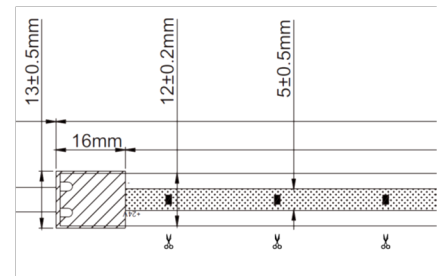

### WHITE LINE STRIP

Strip Linea Bianca

Code	Watt/M	Temp.	Lumen	CRI	V input	Taglio mm	Dim.	IP
E01030	14.4 W	3000K	1150	90+	24Vcc	25	13x4.5mm	IP 67
E01029	14.4 W	4000K	1300	90+	24Vcc	25	13x4.5mm	IP 67